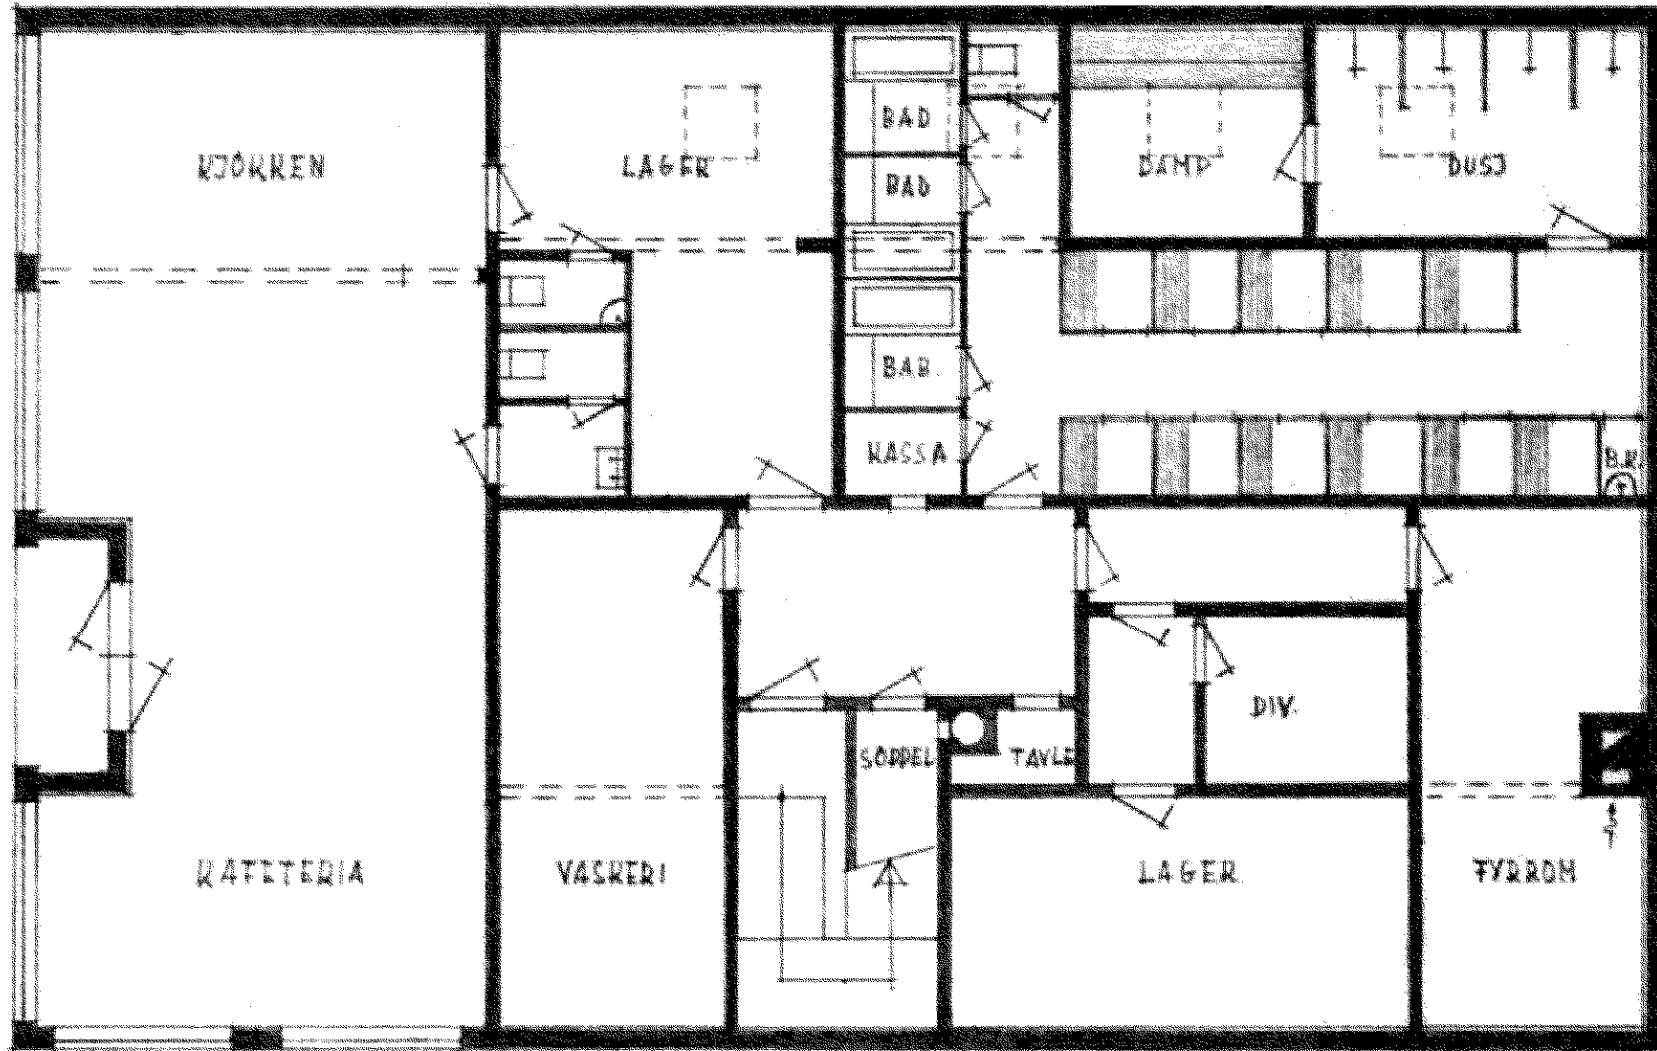

HYBELBYGG DARVGT. 14. TROMSØ		KJELLER	
TROMSØ 15.11.1956 HARRY GANGVIK KONSTRUKT M.N.A.S.		MÅL: 1:100	11/2