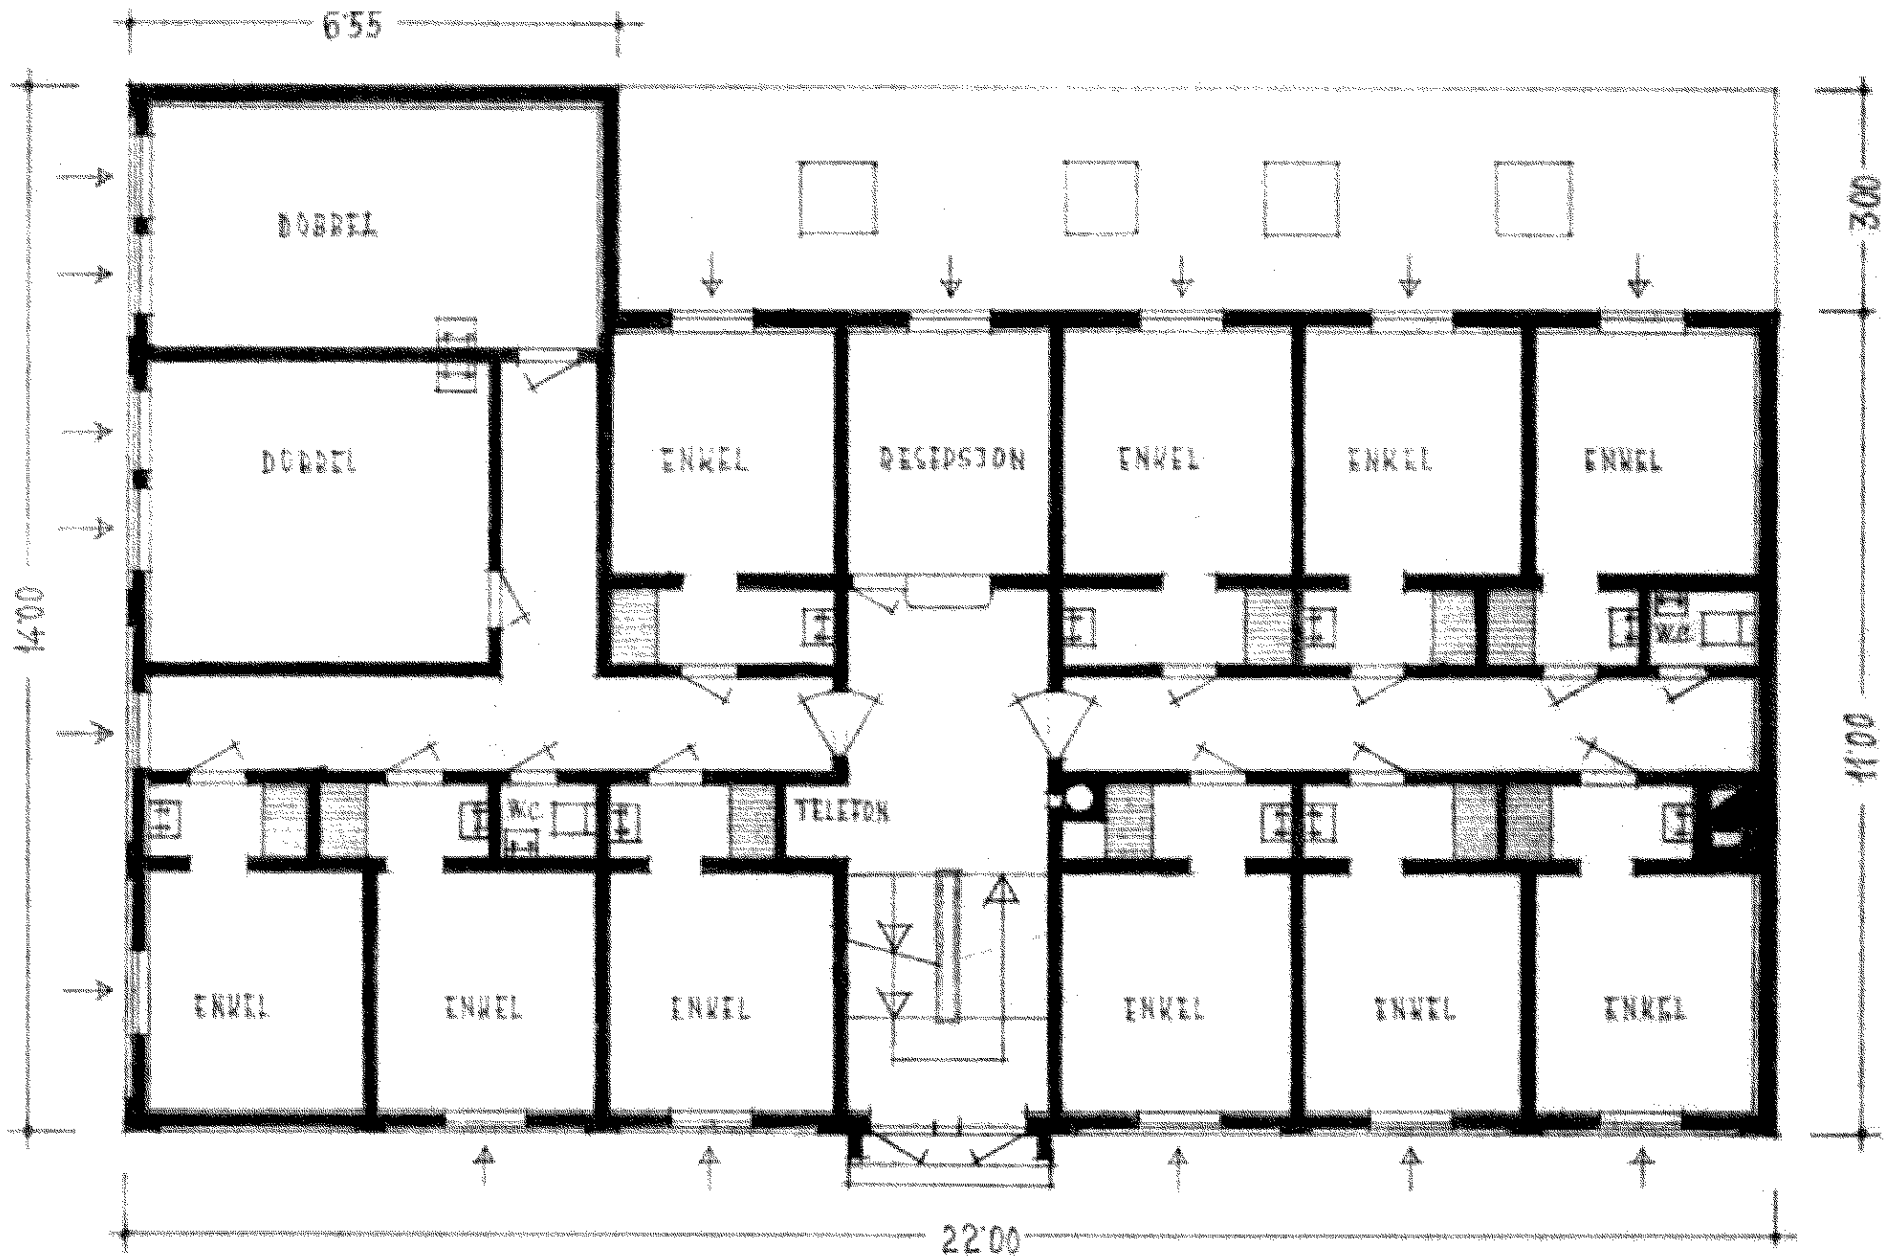

HYBELBYGG PARUGT. 14. TRONHØ. TRONHØ, 15. 10. 1956	PERUDENTIV.
HARRY GANGVIK ARKITEKT M.H.A.L.	11/1

HYBELBYGG DARVGT. 14. TROMSØ		KJELLER	
TROMSØ 15.11.1956 HARRY GANGVIK KONSTRUKT M.N.A.S.		MÅL: 1:100	11/2