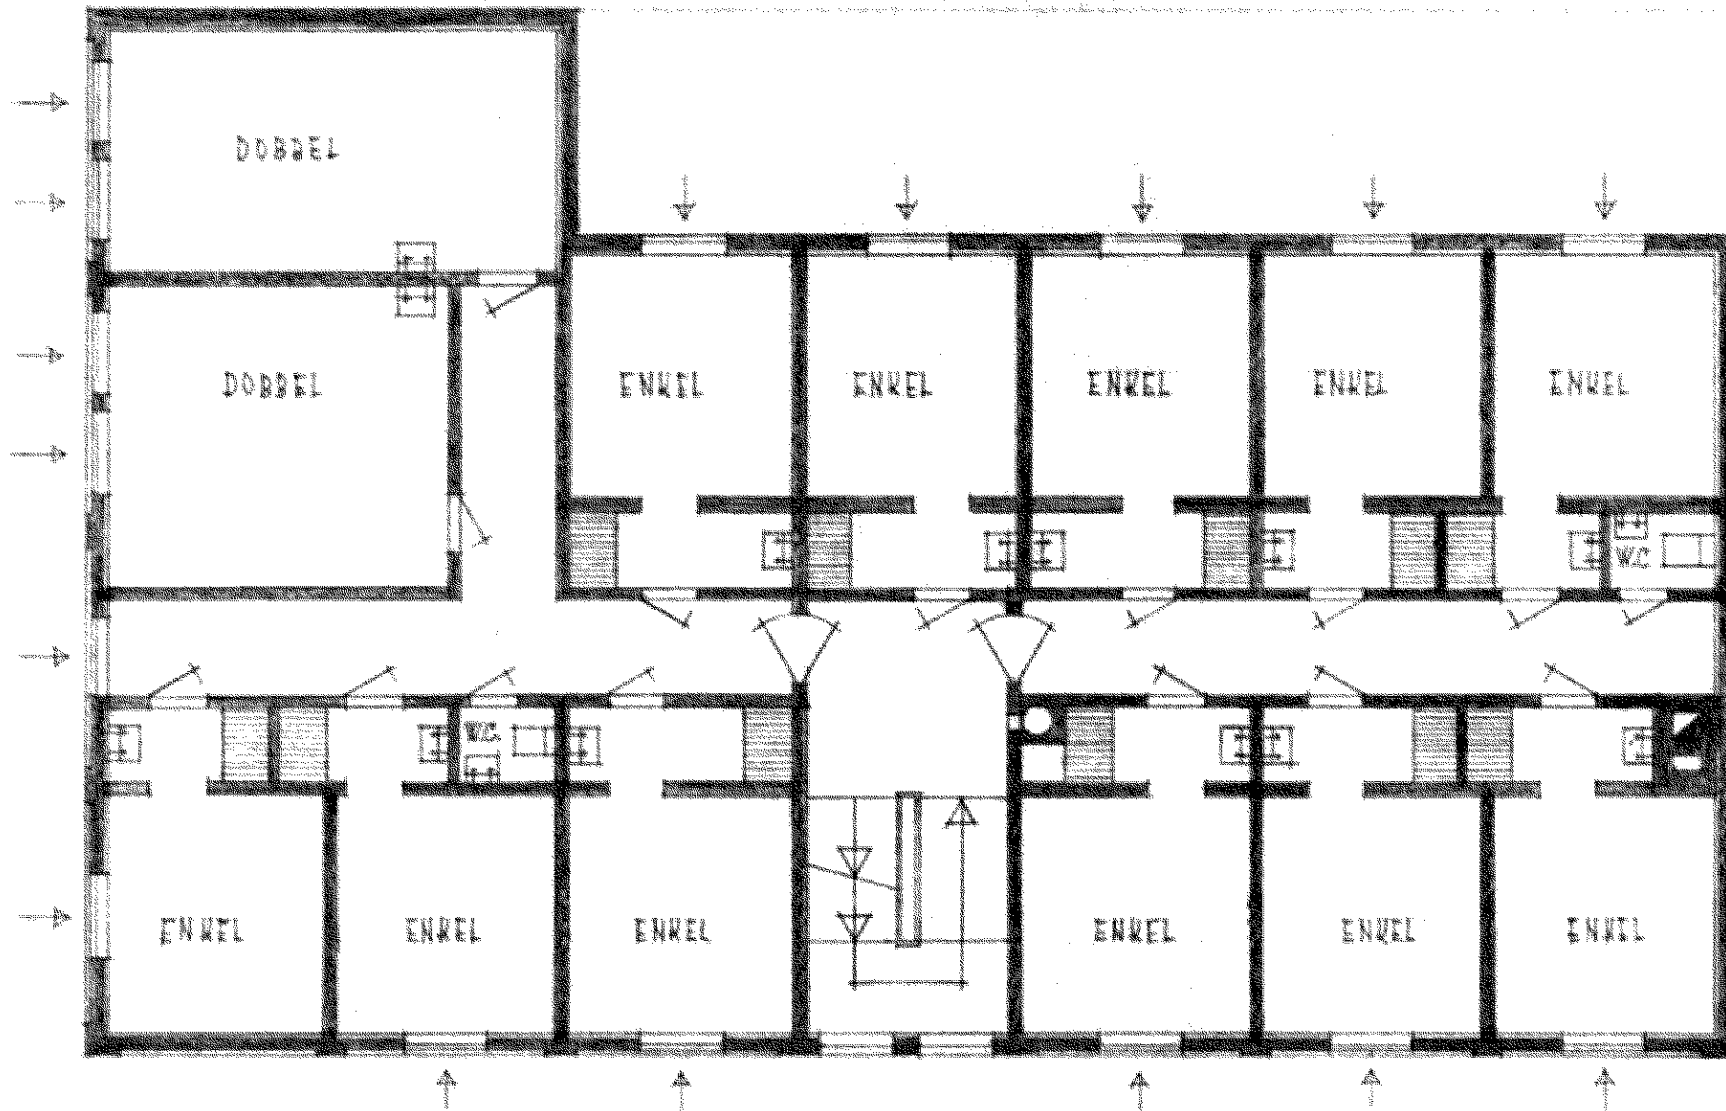

HYBELBYGG DARVGT. 14. TRONCO.		2. ETASJE	
TRONCO, 45. 10. 1959 HARRY GANQVIK ARKITEKT M.N.A.L.		MÅL: 1:100	1/4