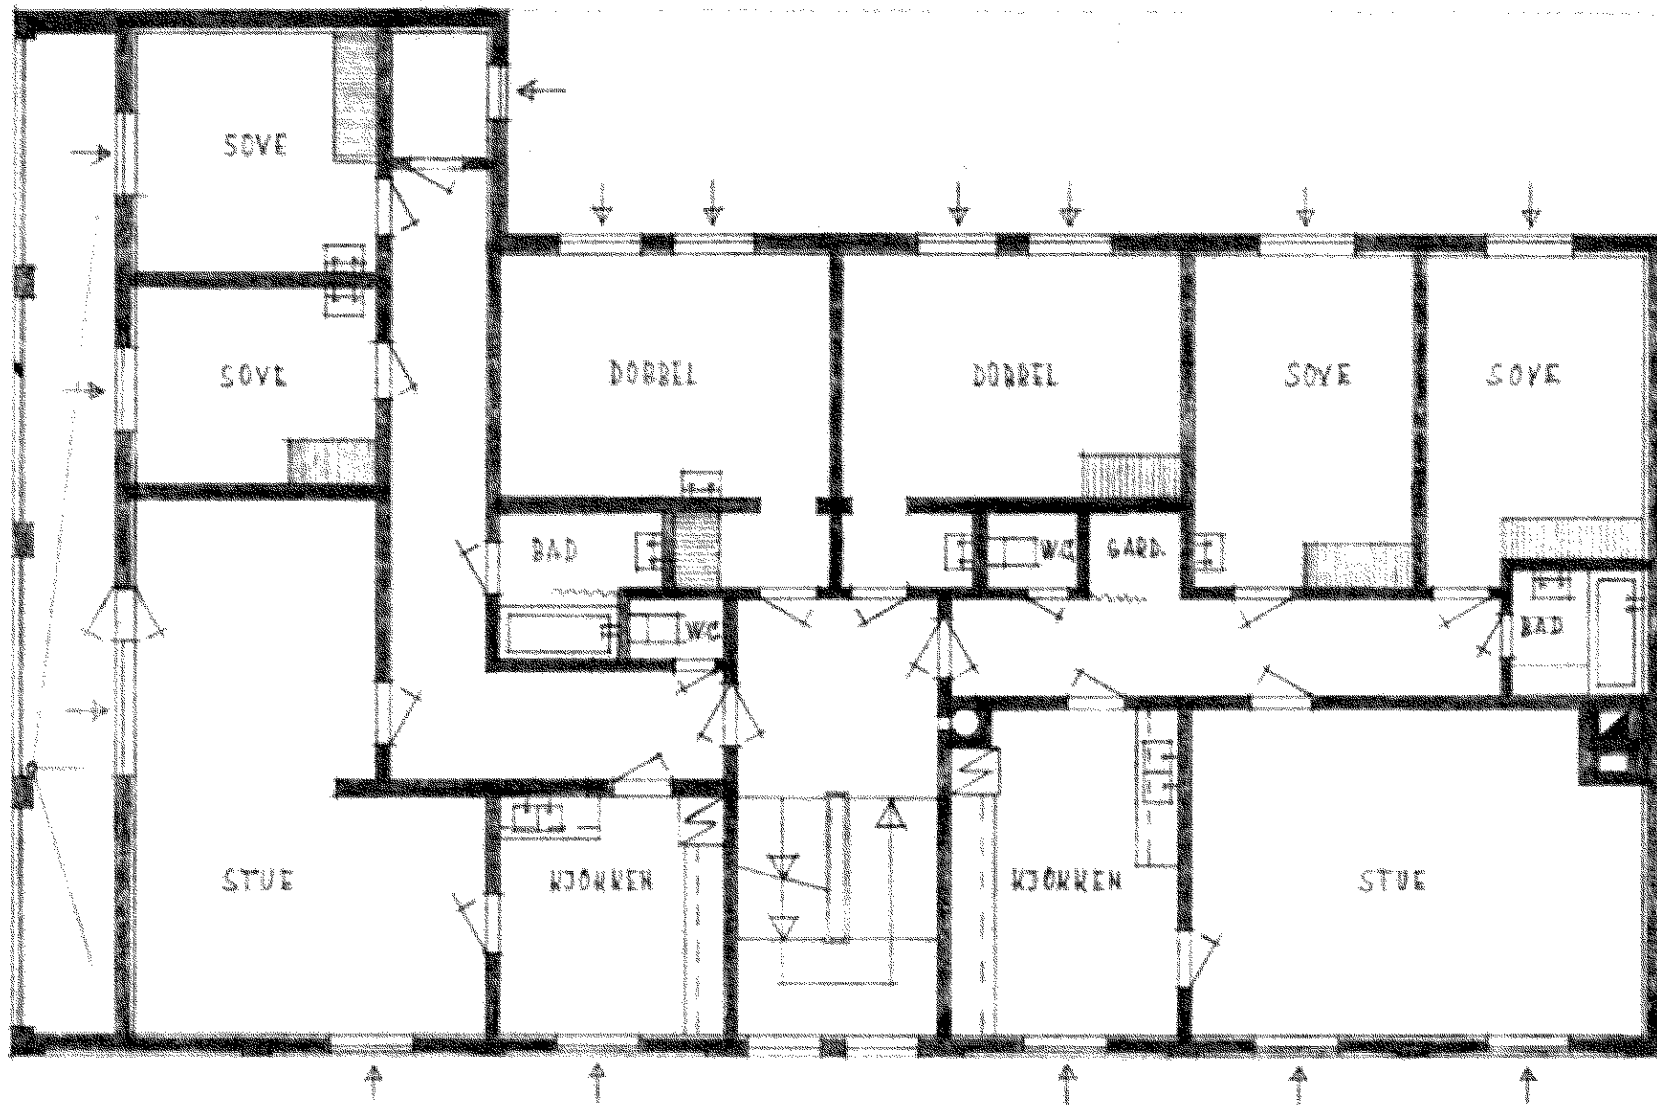

HYBELBYGG DARVGT. 14, TRONSD.		1. ETASTE
TRONSD. 15. 10. 1888. HARRY GANOVIK ARCHITECT ANIMAL		MÅL: 1:400 11/3

HYBELBYGG DARVGT. 14. TRONCO.		2. ETASJE	
TRONCO, 45. 10. 1959 HARRY GANQVIK ARKITEKT M.N.A.L.		MÅL: 1:100	1/4